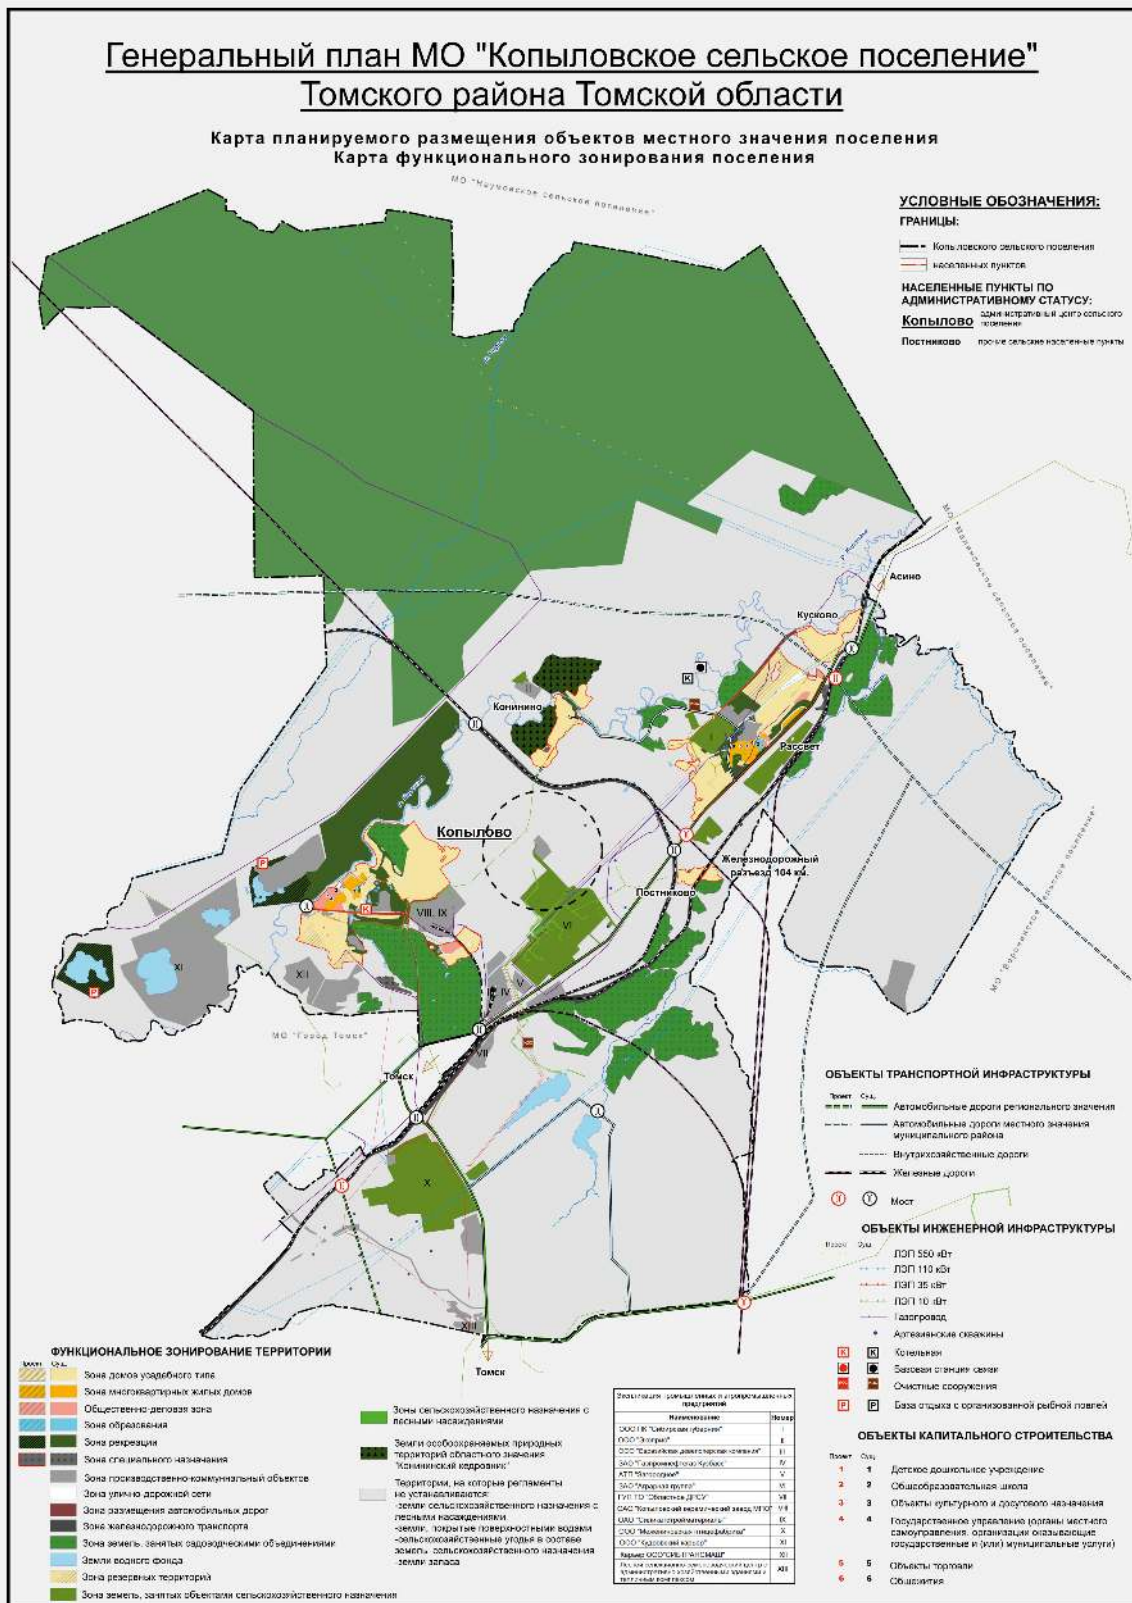

Генеральный план МО "Копыловское сельское поселение" Томского района Томской области

Карта границ населенных пунктов

Председатель Думы Томского района
Р.Р. Габдулганиев

Временно исполняющий полномочия
Главы Томского района
А.Н. Масловский

Председатель Думы Томского района
Р.Р. Габдулганиев

Временно исполняющий полномочия
Главы Томского района
А.Н. Масловский