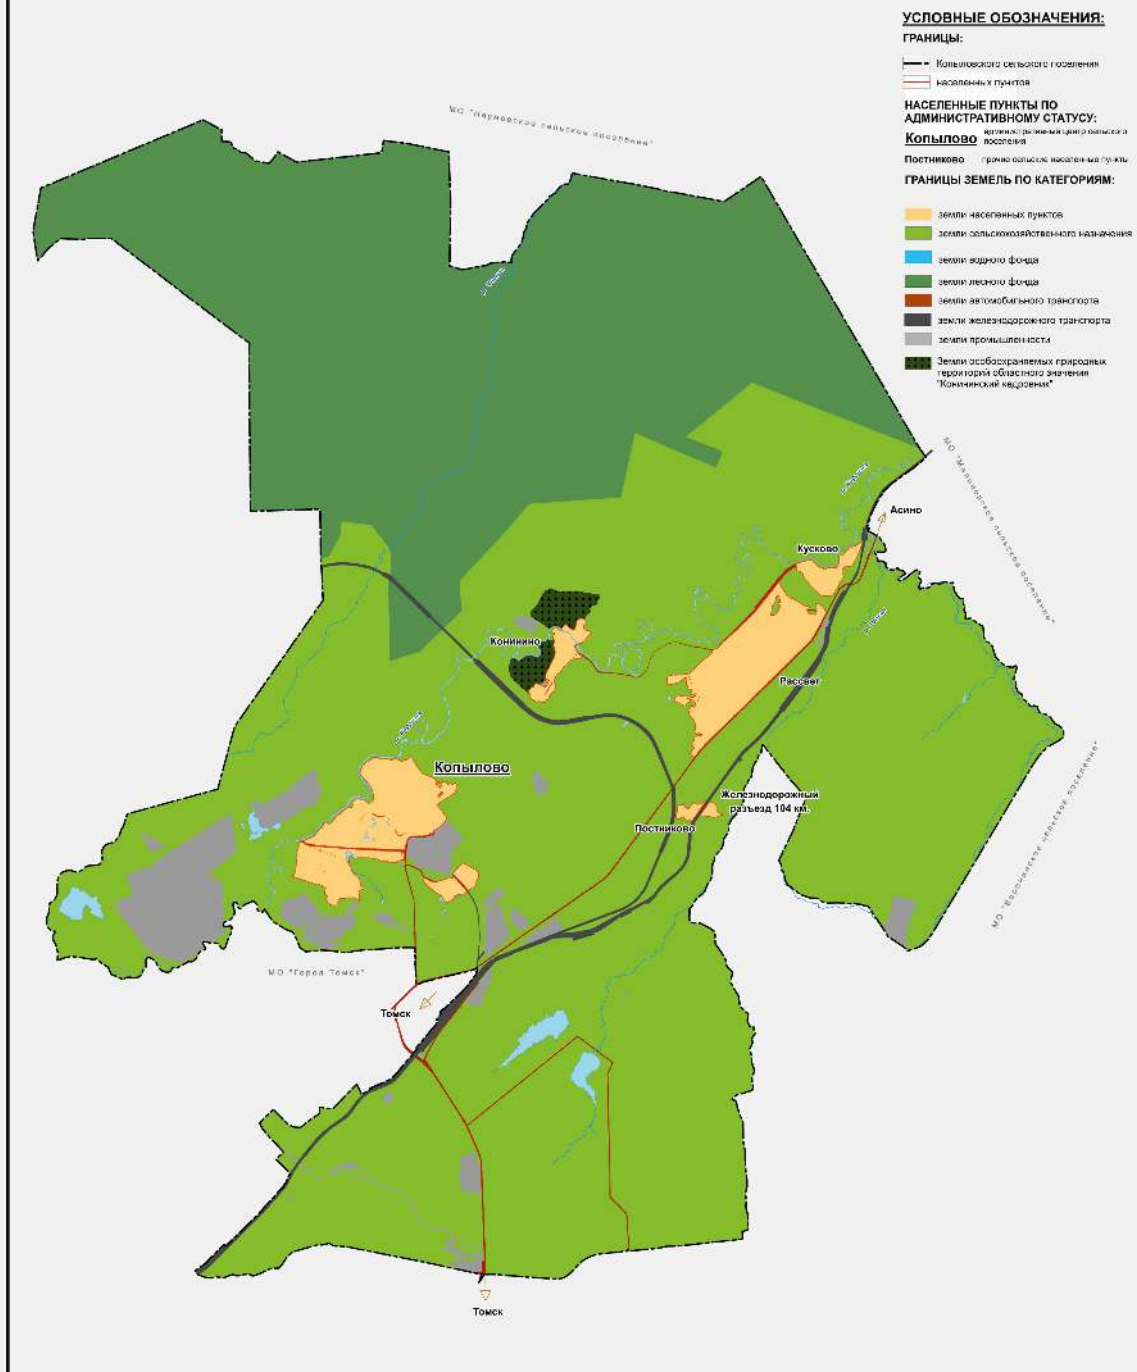

Генеральный план МО "Копыловское сельское поселение" Томского района Томской области

Карта границ населенных пунктов

Председатель Думы Томского района
Р.Р. Габдулганиев

Временно исполняющий полномочия
Главы Томского района
А.Н. Масловский

Председатель Думы Томского района
Р.Р. Габдулганиев

Временно исполняющий полномочия
Главы Томского района
А.Н. Масловский