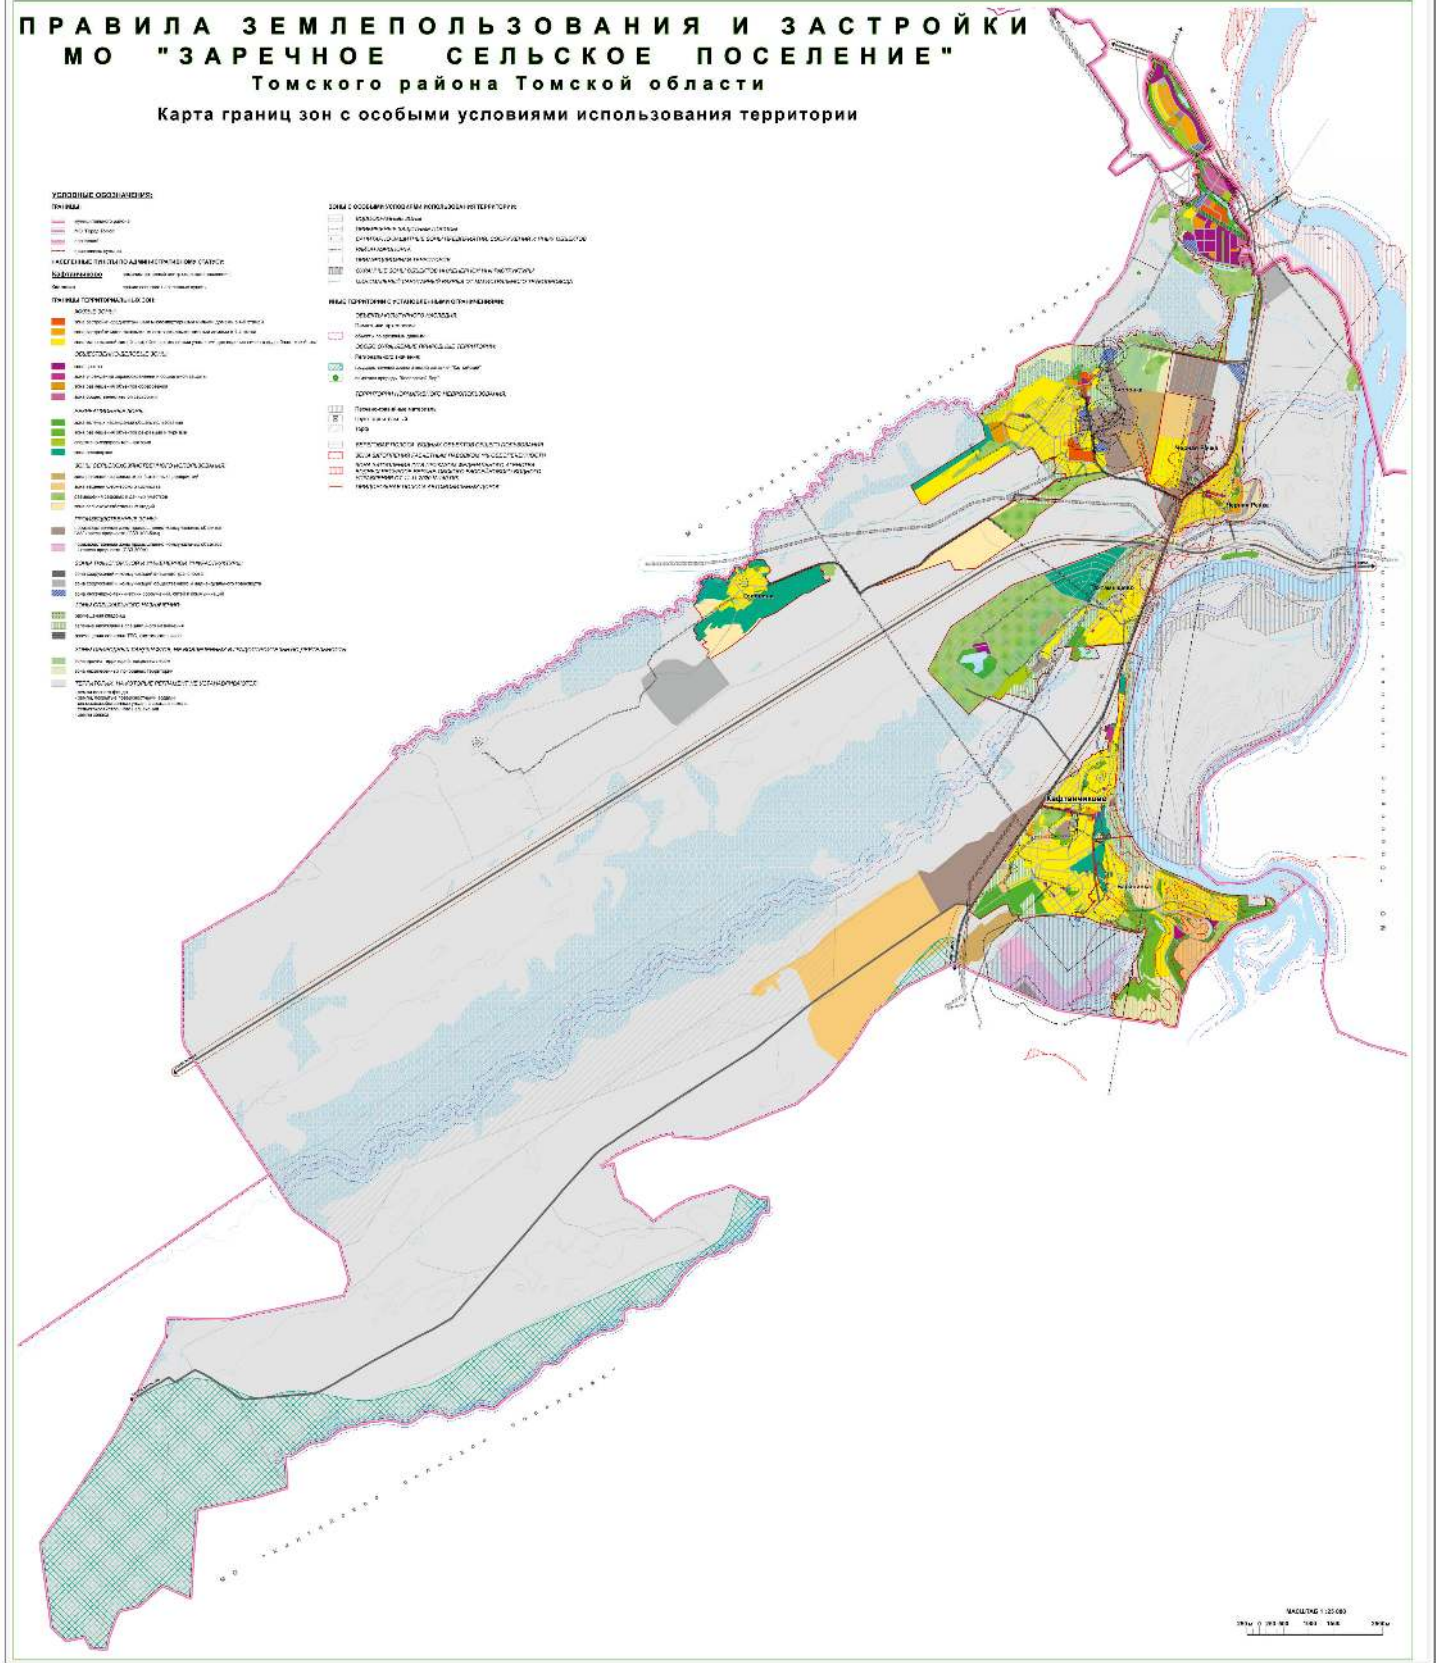

Председатель Думы Томского района
Р.Р. Габдулганиев

Временно исполняющий
полномочия Главы Томского района
А.Н. Масловский

ПРАВИЛА ЗЕМЛЕПОЛЬЗОВАНИЯ И ЗАСТРОЙКИ МО "ЗАРЕЧНОЕ СЕЛЬСКОЕ ПОСЕЛЕНИЕ" Томского района Томской области

Карта границ зон с особыми условиями использования территории

Председатель Думы Томского района
Р.Р. Габдулганиев

Временно исполняющий
полномочия Главы Томского района
А.Н. Масловский